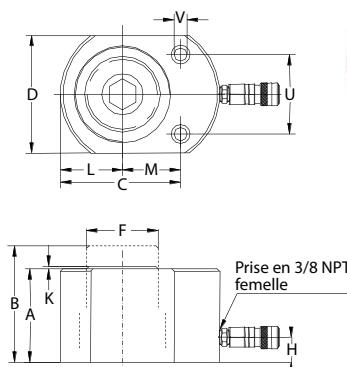

Famille : D1

Référence	Capacité T	Course mm	Volume d'huile dm3	Hauteur fermée mm		Piston sorti mm		Dépassement de la tête mm	Taraudage	Profondeur mm	Poids kg	Prix H.T.* euros
				A	B	D	F					
6802A	10	38	0,06	88,5	126,6	70	38,1	1,5	M4	8,2	2,6	322,50 €
6802B	20	44	0,13	99	143,5	92	50,8	1,5	M4	8,2	5	432,50 €
6802C	30	62	0,26	117	179	102	63,5	2,5	M5	8,2	6,8	546,25 €
6802D	45	60	0,38	122	182	124	70	3	M5	8,2	9,9	697,50 €
6802E	90	57	0,72	141	198	165	90	3	M8	8,2	20,9	1170,00 €

Famille : D1

Réf.	Capacité T	Course mm	Volume d'huile dm3	Hauteur fermée mm		Piston sorti mm		Ø extérieur mm	Ø piston mm	Base à prise alim. mm	Dépassement de la tête mm	Axe du corps mm	Axe aux trous de montage mm	Dimensions des trous de fixation mm		Poids kg	Prix H.T.* euros
				A	B	C	D							U	V		
6803A	5	6	0,0042	32	38	60	40	25	17,5	17,5	1	20,2	22	28	5	0,6	245,00 €
6803B	10	11	0,017	43	54	83	56	38	19,5	19,5	1	28,5	33,5	37	7	1,51	316,25 €
6803C	20	11	0,031	51	62	101	76	51	19	19	1	39	39	49	10	2,67	421,25 €
6803D	30	13	0,054	55,9	72	118	95	63,5	20	20	2	47,8	44,5	52	10	4,4	571,25 €
6803E	45	16	0,102	67	83	140	114	70	20	20	2	57,15	54,1	66	11	6,74	700,00 €
6803F	75	16	0,166	79,5	95,5	165	140	82	20	20	2	69,9	66,8	76	13,5	11,5	1026,25 €
6803G	90	16	0,203	85,5	101,5	177	152	90	20	20	2	76,2	74,67	76	13,5	14,3	1191,25 €
6803H	140	16	0,317	100	116	215	190	118	24	24	2	95,25	82,55	117	13,5	24,2	1825,00 €