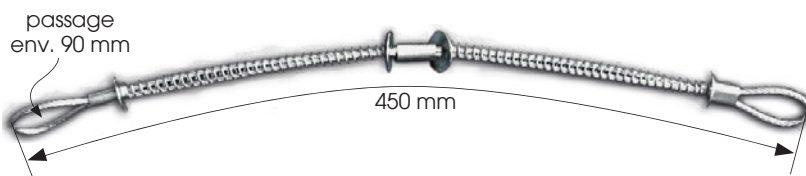

* Frais de port en sus

FLEXIBLE HYDRAULIQUE

700 bars

Pour raccorder vos pompes à main à vos vérins.

- Equipé d'un embout male NPT 3/8 et d'un coupleur haute pression avec bouchon aluminium.
- Equipé de 2 ressorts pour protéger les sertissages.

Famille : D1

Référence	Longueur mm	Prix H.T. euros	Prix H.T. le mètre supplémentaire euros
6807A	3000	146,58 €	25,00 €

réf. 6807

ÉLINGUE-CÂBLE ANTI-FOUET

Sécurité pour conduites sous pression en cas de rupture du (ou de mauvais) verrouillage du raccord.

Famille : E4

Référence	Longueur mm	Rupture kg	Prix H.T. euros
4700AF3	450	250	6,69 €

réf. 4700

**PLUSIEURS VÉRINS À RACCORDER EN SIMULTANÉ ?
CONSULTEZ-NOUS !**

Pour toute information et pour commander :

MEYZIEU Siège
ILE DE FRANCE
MÉDITERRANÉE