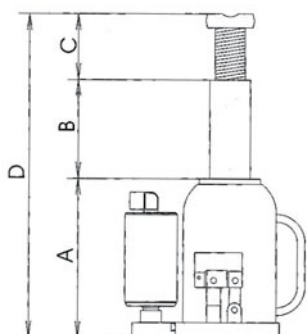

CAPACITÉ de 2 à 20 tonnes !

Construction robuste
Modèles homologués
Valve de sécurité contre les surcharges !

2 tonnes
6806A