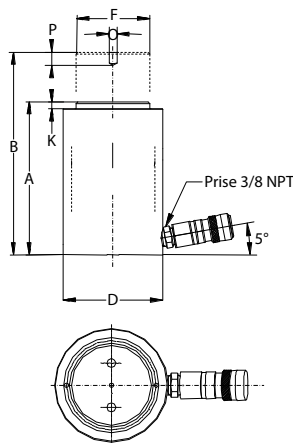

VÉRINS « TRÈS BAS » SIMPLE EFFET Rappel par ressort

réf. 6802

CAPACITÉ de 5 à 90 tonnes !

700 bars

Vérins tous usages, de conception compacte pour l'utilisation dans les espaces confinés !

Caractéristiques :

- 5 modèles « simple effet » sans écrou de sécurité
- Course de 38 à 62 mm
- Rappel par ressort incorporé
- Alimentation à distance par pompe à main ou à moteur
- Equipés d'une tête de poussée striée
- Equipés d'un coupleur rapide