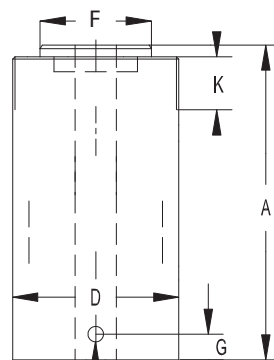

* Frais de port en sus

VÉRINS À PISTON CREUX Rappel par ressort

réf. 6804

CAPACITÉ de 12 à 30 tonnes !

700 bars

Piston creux, idéal pour la mise en tension de barres de précontrainte !

Caractéristiques :

- 7 modèles « simple effet » sans écrou de sécurité
- Course de 7,8 à 155 mm
- Rappel par ressort incorporé
- Alimentation à distance par pompe à main ou à moteur
- Col de cylindre fileté
- Equipés d'un coupleur rapide

3/8 " 18 NMF

🔑 Famille : D1

Référence	Capacité T	Course mm	Volume d'huile dm ³	Hauteur fermée mm	Ø extérieur mm	Ø tête mm	longueur mm	base à la prise alim. mm	Poids kg	Prix H.T.* euros
6804A08	12	7,8	0,015	60	70	35	30	14,5	1,5	476,25 €
6804A41	12	41	0,08	120	70	35	30	15	2,8	523,75 €
6804A76	12	76	0,14	184	70	35	30	19	3,9	645,00 €
6804B51	20	51	0,16	162	99	54	38	19	7,2	758,75 €
6804B154	20	154	0,49	306	99	54	38	19	13,4	1248,75 €
6804C64	30	64	0,26	179	114	63	42	23	10,4	978,75 €
6804C155	30	155	0,63	330	114	63	42	23	19,5	1307,50 €