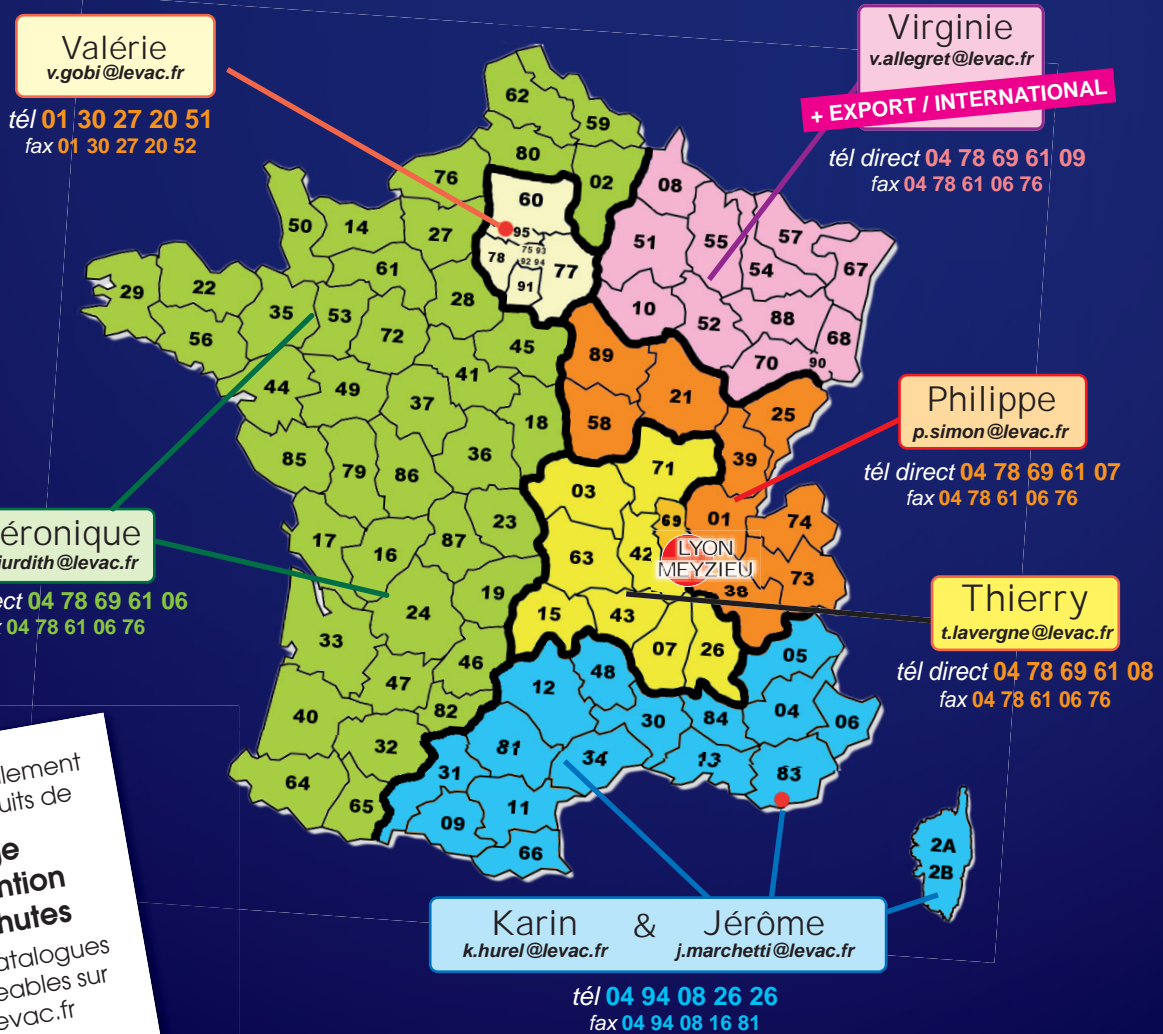

Pour plus d'informations et passer vos commandes en toute simplicité, contactez nos commerciaux :

SIÈGE

Agence de MEYZIEU

12 avenue Lionel Terray
69330 MEYZIEU

Tél. : **04 78 69 15 05**

Fax : **04 78 61 06 76**

Demandez l'interlocuteur de votre région : **Véronique, Virginie, Philippe ou Thierry** (voir sur la carte ci-dessous)

ILE DE FRANCE

Agence de MARINES

3 rue de la Métairie
ZA de l'isle
95640 MARINES

Tél. : **01 30 27 20 51**

Fax : **01 30 27 20 52**

Votre interlocutrice : **Valérie**

MÉDITERRANÉE

Agence de TOULON

73 avenue Lambot ZI Est
La Garde BP 061
83079 TOULON Cedex 09

Tél. : **04 94 08 26 26**

Fax : **04 94 08 16 81**

Vos interlocuteurs : **Karin et Jérôme**

Retrouvez également tous les produits de **levage manutention et antichutes** dans nos catalogues téléchargeables sur www.levac.fr