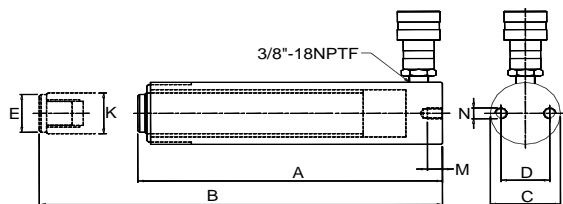

0 Famille : D1

Référence	Capacité T	Course mm	Volume d'huile dm ³	Hauteur fermée mm	Piston sorti mm	Ø extérieur mm	Sur Ø mm	Taraud. in	Profond. mm	Trous de fixation dans le fond		Ø piston mm	Ø tête mm	Poids kg	Prix H.T.* euros
										A	B				
6801A25	5	25	0,02	116	142	38	25	1/4"-20	14	25,4	24,9	1,4	285,00 €		
6801A78	5	78	0,05	169	247	38	25	1/4"-20	14	25,4	24,9	1,6	310,00 €		
6801A129	5	129	0,08	221	350	38	25	1/4"-20	14	25,4	24,9	2	341,25 €		
6801A180	5	180	0,12	272	452	38	25	1/4"-20	14	25,4	24,9	2,2	408,75 €		
6801A231	5	231	0,15	323	554	38	25	1/4"-20	14	25,4	24,9	2,6	467,50 €		
6801B25	10	25	0,04	91	116	57	40	5/16"-18	14	37,8	35,1	2,2	311,25 €		
6801B51	10	51	0,07	123	174	57	40	5/16"-18	14	37,8	35,1	3	327,50 €		
6801B103	10	103	0,15	174	277	57	40	5/16"-18	14	37,8	35,1	3,7	375,00 €		
6801B151	10	151	0,22	250	401	57	40	5/16"-18	14	37,8	35,1	4,3	432,50 €		
6801B202	10	202	0,29	301	503	57	40	5/16"-18	14	37,8	35,1	5,4	493,75 €		
6801B253	10	253	0,37	352	605	57	40	5/16"-18	14	37,8	35,1	6,4	516,25 €		
6801B304	10	304	0,44	403	707	57	40	5/16"-18	14	37,8	35,1	6,8	605,00 €		
6801B356	10	356	0,51	450	806	57	40	5/16"-18	14	37,8	35,1	8,2	671,25 €		
6801C25	15	25	0,05	124	149	70	48	3/8"-16	13	41,4	38,1	3,3	445,00 €		
6801C51	15	51	0,10	149	200	70	48	3/8"-16	13	41,4	38,1	4,1	467,50 €		
6801C98	15	98	0,20	220	318	70	48	3/8"-16	13	41,4	38,1	6	501,25 €		
6801C149	15	149	0,30	271	420	70	48	3/8"-16	13	41,4	38,1	7	585,00 €		
6801C200	15	200	0,41	322	522	70	48	3/8"-16	13	41,4	38,1	8	682,50 €		
6801C251	15	251	0,51	373	624	70	48	3/8"-16	13	41,4	38,1	9,3	820,00 €		
6801C305	15	305	0,62	423	728	70	48	3/8"-16	13	41,4	38,1	10,9	946,25 €		
6801C356	15	356	0,72	474	830	70	48	3/8"-16	13	41,4	38,1	11,8	1036,25 €		
6801C407	15	407	0,82	529	936	70	48	3/8"-16	13	41,4	38,1	12,8	1198,75 €		