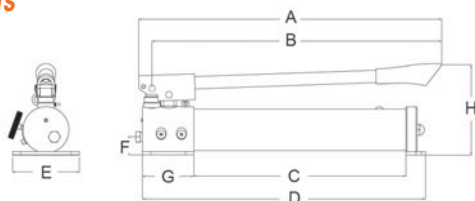

POMPES À MAIN 1 et 2 vitesses

Commande de vérins « simple effet »

réf. 6805

700 bars

Destinées à l'alimentation des vérins « simple effet »
Passage automatique de la vitesse d'approche à la vitesse travail

Caractéristiques :

- 4 modèles
- Capacité utile des réservoirs de 0,35 à 1,4 litre
- Pression d'utilisation maximum : 700 bars
- Limiteur de pression interne
- Obturateur de décharge externe
- Fonctionnement en position horizontale ou verticale

sur demande : groupe électro hydraulique

Famille : D1

Référence	Capacité d'huile utile dm3	Débit par coup de pompe cm3		Effort maxi sur le levier kg	Course du piston mm	Prise d'alimentation	A mm	B mm	C mm	D mm	E mm	F mm	G mm	H mm	Poids kg	Prix H.T.* euros
		1er étage	2ème étage													
6805A	0,6	-	2,4	49	20	3/8"-18NPTF	554	536	390	496	132	32	40	164	5,9	331,25 €
6805B	1	13,2	2,3	60	21	3/8"-18NPTF	543	519	382	507	120	32	92	161	6	553,75 €
6805C	1,4	13,2	2,3	60	21	3/8"-18NPTF	543	519	470	605	120	46	60	169	9,1	637,50 €

* Frais de port en sus

FLEXIBLE HYDRAULIQUE

700 bars

Pour raccorder vos pompes à main à vos vérins.

- Equipé d'un embout male NPT 3/8 et d'un coupleur haute pression avec bouchon aluminium.
- Equipé de 2 ressorts pour protéger les sertissages.

Famille : D1

Référence	Longueur mm	Prix H.T. euros	Prix H.T. le mètre supplémentaire euros
6807A	3000	146,58 €	25,00 €